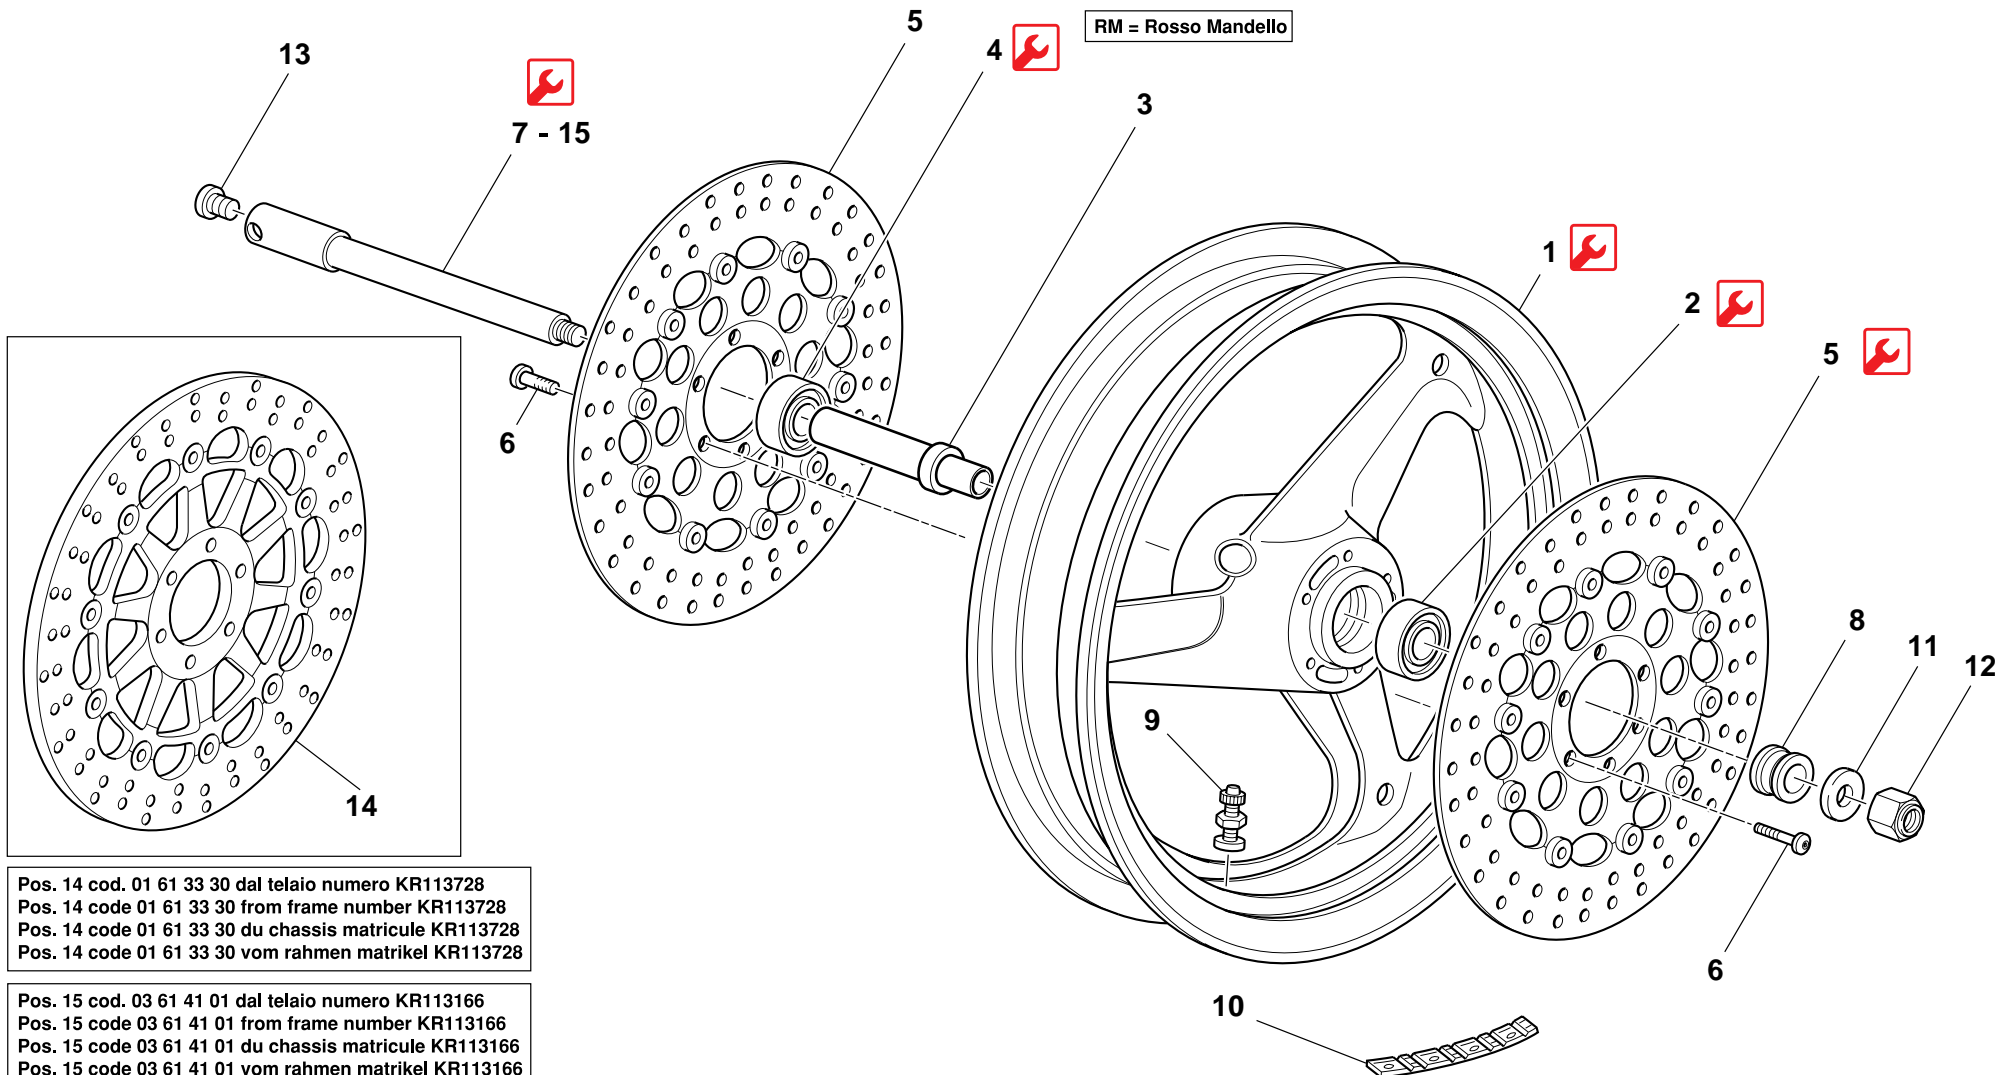

Drawing 31

FRONT WHEEL

Pos. 14 cod. 01 61 33 30 dal telaio numero KR113728
 Pos. 14 code 01 61 33 30 from frame number KR113728
 Pos. 14 code 01 61 33 30 du chassis matricule KR113728
 Pos. 14 code 01 61 33 30 vom rahmen matrikel KR113728

Pos. 15 cod. 03 61 41 01 dal telaio numero KR113166
 Pos. 15 code 03 61 41 01 from frame number KR113166
 Pos. 15 code 03 61 41 01 du chassis matricule KR113166
 Pos. 15 code 03 61 41 01 vom rahmen matrikel KR113166

Notes POS. No. CODE No. Q.TY DESCRIPTION