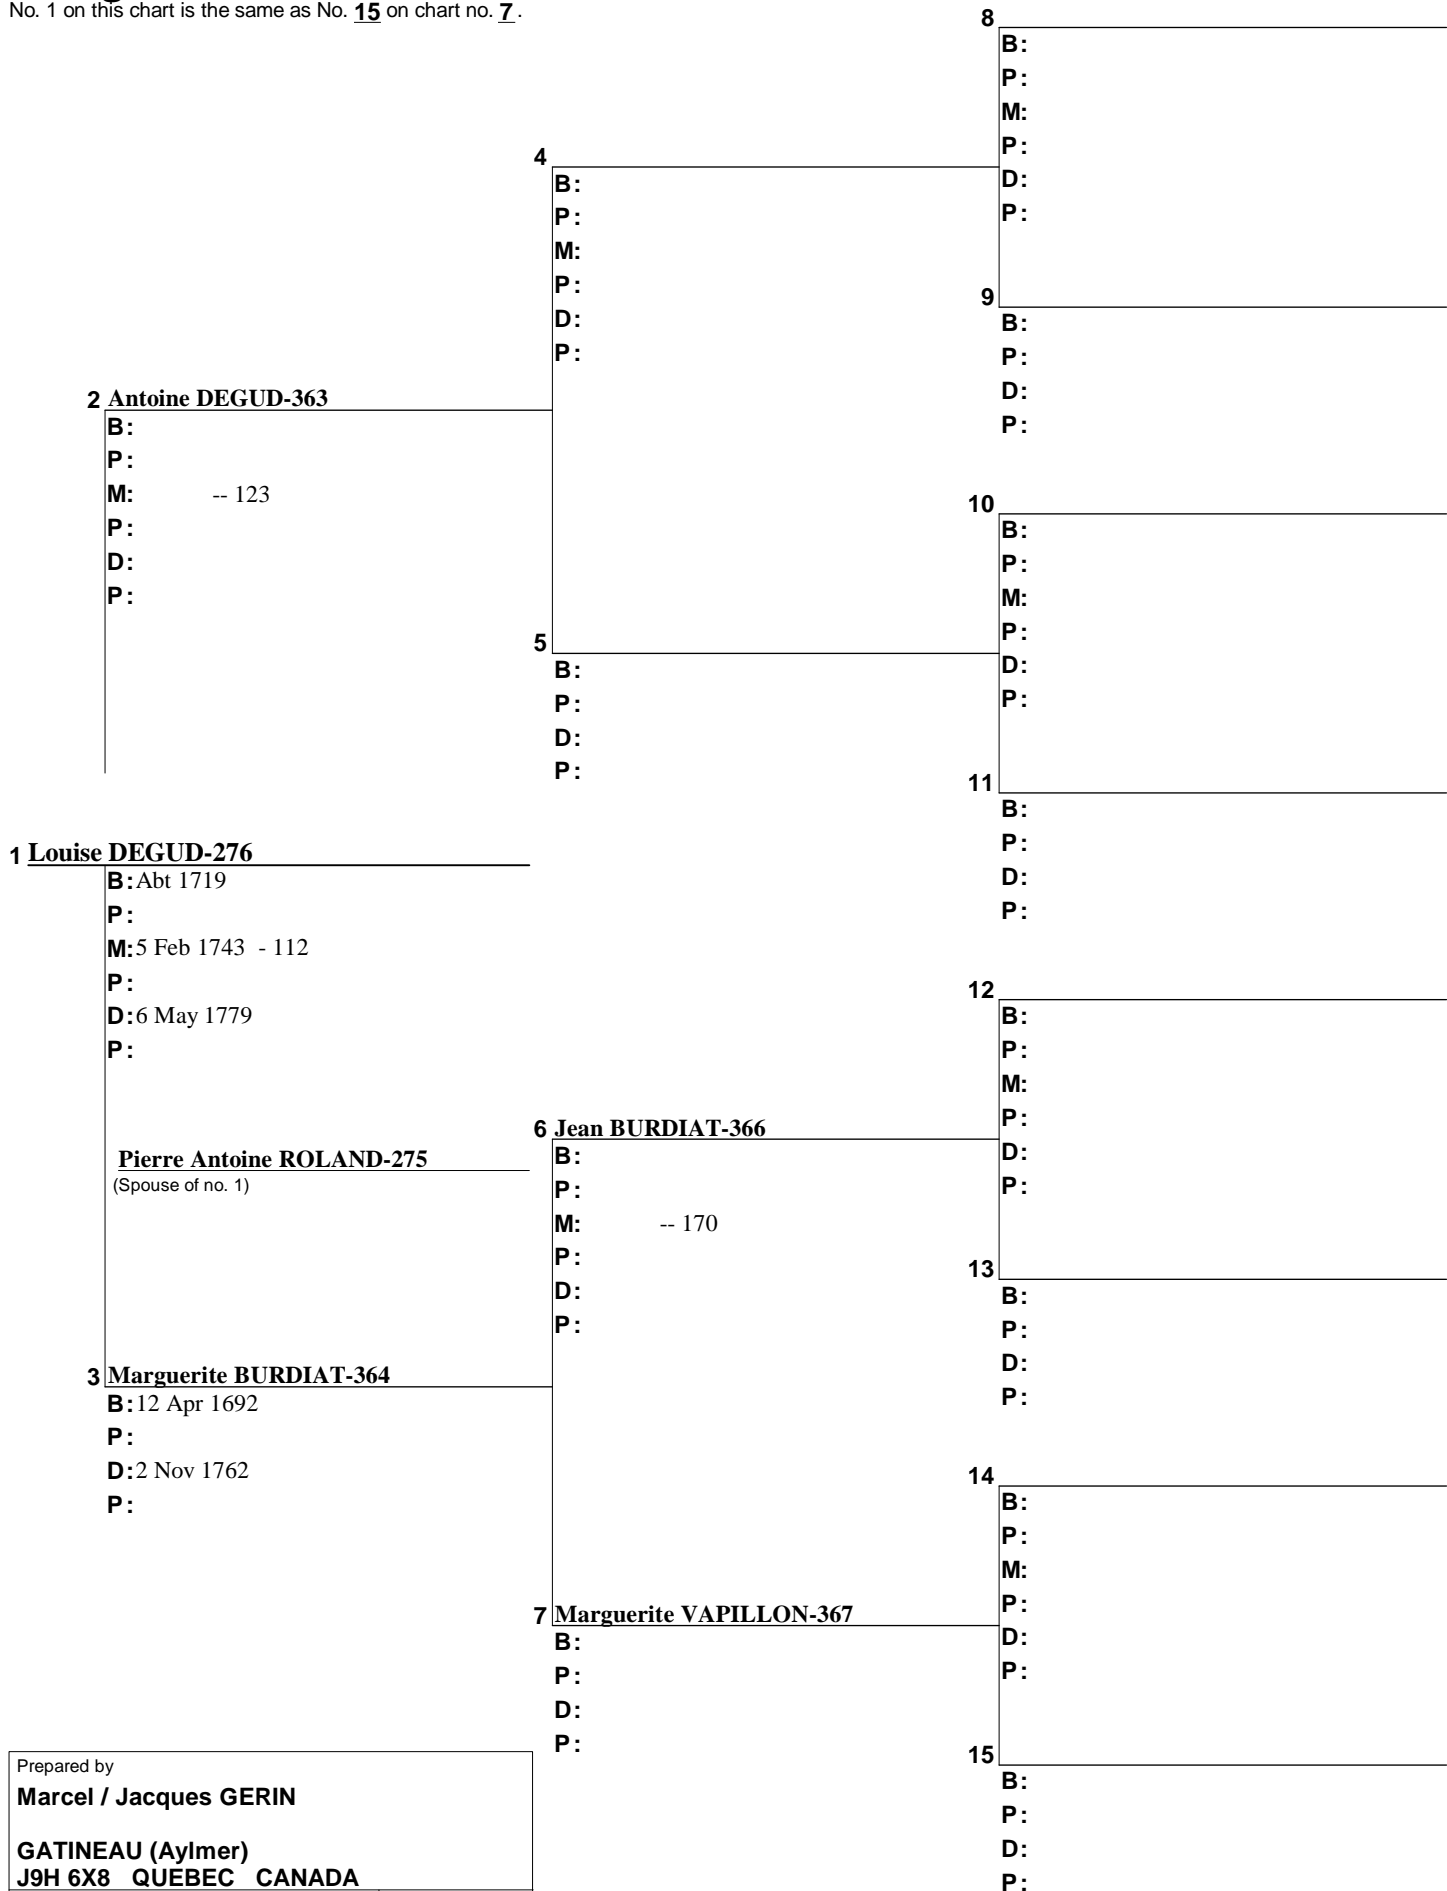

Pedigree Chart

No. 1 on this chart is the same as No. **15** on chart no. **7**.

Prepared by Marcel / Jacques GERIN	
GATINEAU (Aylmer) J9H 6X8 QUEBEC CANADA	
Telephone number (819) 684-8717	Date prepared 04 Mar 2007

Pedigree Chart

Alphabetical Index

RIN	Name	Born /Alt	Died /Bur	Found on Chart	Position
359	DE BRON,			21	14
354	DE BRON, Benoit			21	7
280	ALLOINGT, Claudine			8	11
278	AUGAY, Claudine			8	9
271	BARNOUD, Claude Louis	Abt 1706	9 Jan 1784	7	10
262	BARNOUD, Henriette	Abt 1734	16 Nov 1799	7	5
342	BERGÉ, Claude		12 Oct 1701	19	6
339	BERGÉ, Françoise			19	3
329	BONNETON,			13	2
235	BONNETON, Françoise	18 Jul 1784		1	13
226	BONNETON, Joseph Cécile	28 Mar 1809	3 Mar 1853	1	6
4	BONNETON, Marguerite Louise	5 May 1853	8 Nov 1929	1	3
247	BONNETON, Michel	25 Mar 1753	5 Jan 1815	6	2
249	BONNETON, Pierre	Abt 1725		6	4
251	BONNETON, Éléonord			6	8
245	BOUDET, Anne Véronique			5	3
268	BOURDON, Laurence			8	7
279	BRIDAY, Anthoine	Abt 1673	2 Jul 1773	8	10
266	BRIDAY, Françoise	Abt 1720		8	5
273	BURDIAT, Claude	Abt 1714	13 Mar 1759	7	12
263	BURDIAT, Jean	5 Feb 1753	15 Apr 1828	7	6
346	BURDIAT, Jean			20	4
344	BURDIAT, Jean	Abt 1680	17 Jan 1759	20	2
366	BURDIAT, Jean			23	6
364	BURDIAT, Marguerite	12 Apr 1692	2 Nov 1762	23	3
258	BURDIAT, Philiberte	22 Dec 1774	11 Aug 1846	7	3
330	BÉRANGER,			14	2
252	BÉRANGER, Anne		Bef 19 Jun 1752	6	9
225	CARAT, Edme		7 Jul 1688	10	6
224	CARAT, Louïse	Abt 1663	16 Nov 1705	10	3
2	CHAINED, Marie-Émilie Antoinette	18 Jan 1887	2 Feb 1969	1	Spouse
341	CHANAL, Benoiste			19	5
332	CHAPEL, Antoinette			15	3
272	CORSAN, Antoinette			7	11
338	CORSAND, Edouard		20 Aug 1748	19	2
340	CORSAND, Guillaume			19	4
11	DALIES, Anne Marguerite	26 Aug 1782	Bef 1832	1	9
236	DALIES, J.B.			3	2
242	DALIES, Jean-Louis			3	4
222	DE LOUCHE, Marie	Abt 1660	Aft 27 Feb 1715	9	3
363	DEGUD, Antoine			23	2
276	DEGUD, Louise	Abt 1719	6 May 1779	7	15
240	DESCHAMPS, Louis		23 Apr 1787	2	6
15	DESCHAMPS, Marguerite	Abt 1757	2 Dec 1782	2	3
356	DUCHAISNE, Mathie			21	9
277	DUCHARNE , Benoit			8	8
234	DUCHARNE, Claudine III	7 Apr 1797	5 Jan 1853	1	15
265	DUCHARNE , François	Abt 1710	27 Dec 1763	8	4
259	DUCHARNE, Jean-Marie	17 Feb 1749	30 Aug 1806	8	2
260	DUPOIZAT, Françoise II	13 Dec 1758	9 Nov 1833	8	3
267	DUPOIZAT, Pierre			8	6
347	FIRMIN, Pierrette			20	5
326	FÉLIX, Benoist			11	2
17	FÉLIX, Jeanne	Abt 1727	10 Jun 1756	2	5
238	FÉLIX, Toussaint	Abt 1698	20 Apr 1765	2	10
250	GENILLON, Antoinette	29 Jan 1723		6	5
331	GENILLON, Marc			15	2
253	GENILLON, Michel			6	10
14	GÉRIN, Antoine Charles	19 Apr 1754	19 Aug 1803	2	2
7	GÉRIN, Auguste	11 Jan 1808	23 Jun 1889	1	4
3	GÉRIN, Auguste Eugène	20 Sep 1848	1938	1	2
1	GÉRIN, Auguste Marie François	8 Jul 1878	28 Jan 1955	1	1
16	GÉRIN, Jacques	Abt 1729	6 Feb 1811	2	4
221	GÉRIN, Jacques			9	2
26	GÉRIN, Jacques	Abt 1681	15 Jun 1736	2	8
10	GÉRIN, Jacques Charles Auguste	25 Jul 1780		1	8