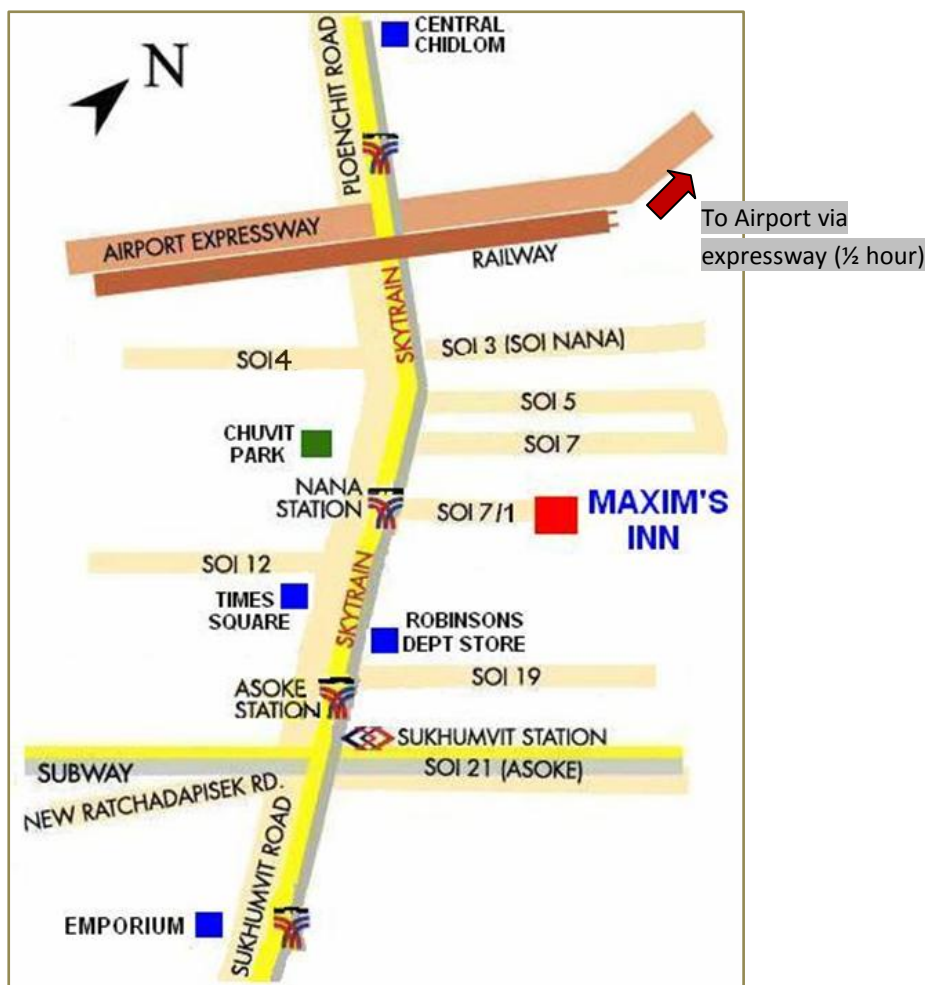

## [Hotel Location and Map]

Address in Thai:

โรงแรม แม็กซิมม์ อีโน่  
131/21-23 ถนน สุขุมวิท ซอย 7/1  
กรุงเทพฯ 10110